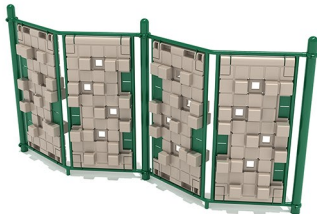

SKU: PPX005
Safety Zone: 15' 1" x 19' 7"
Age Range: 5 - 12 years

\$2,420.00

Pixel Fallen Bridge

SKU: PPX006
Safety Zone: 18' 10" x 18' 10"
Age Range: 2 - 5 years

\$2,420.00

Pixel Zigzag

SKU: PPX007
Safety Zone: 25' 8" x 13' 8"
Age Range: 5 - 12 years